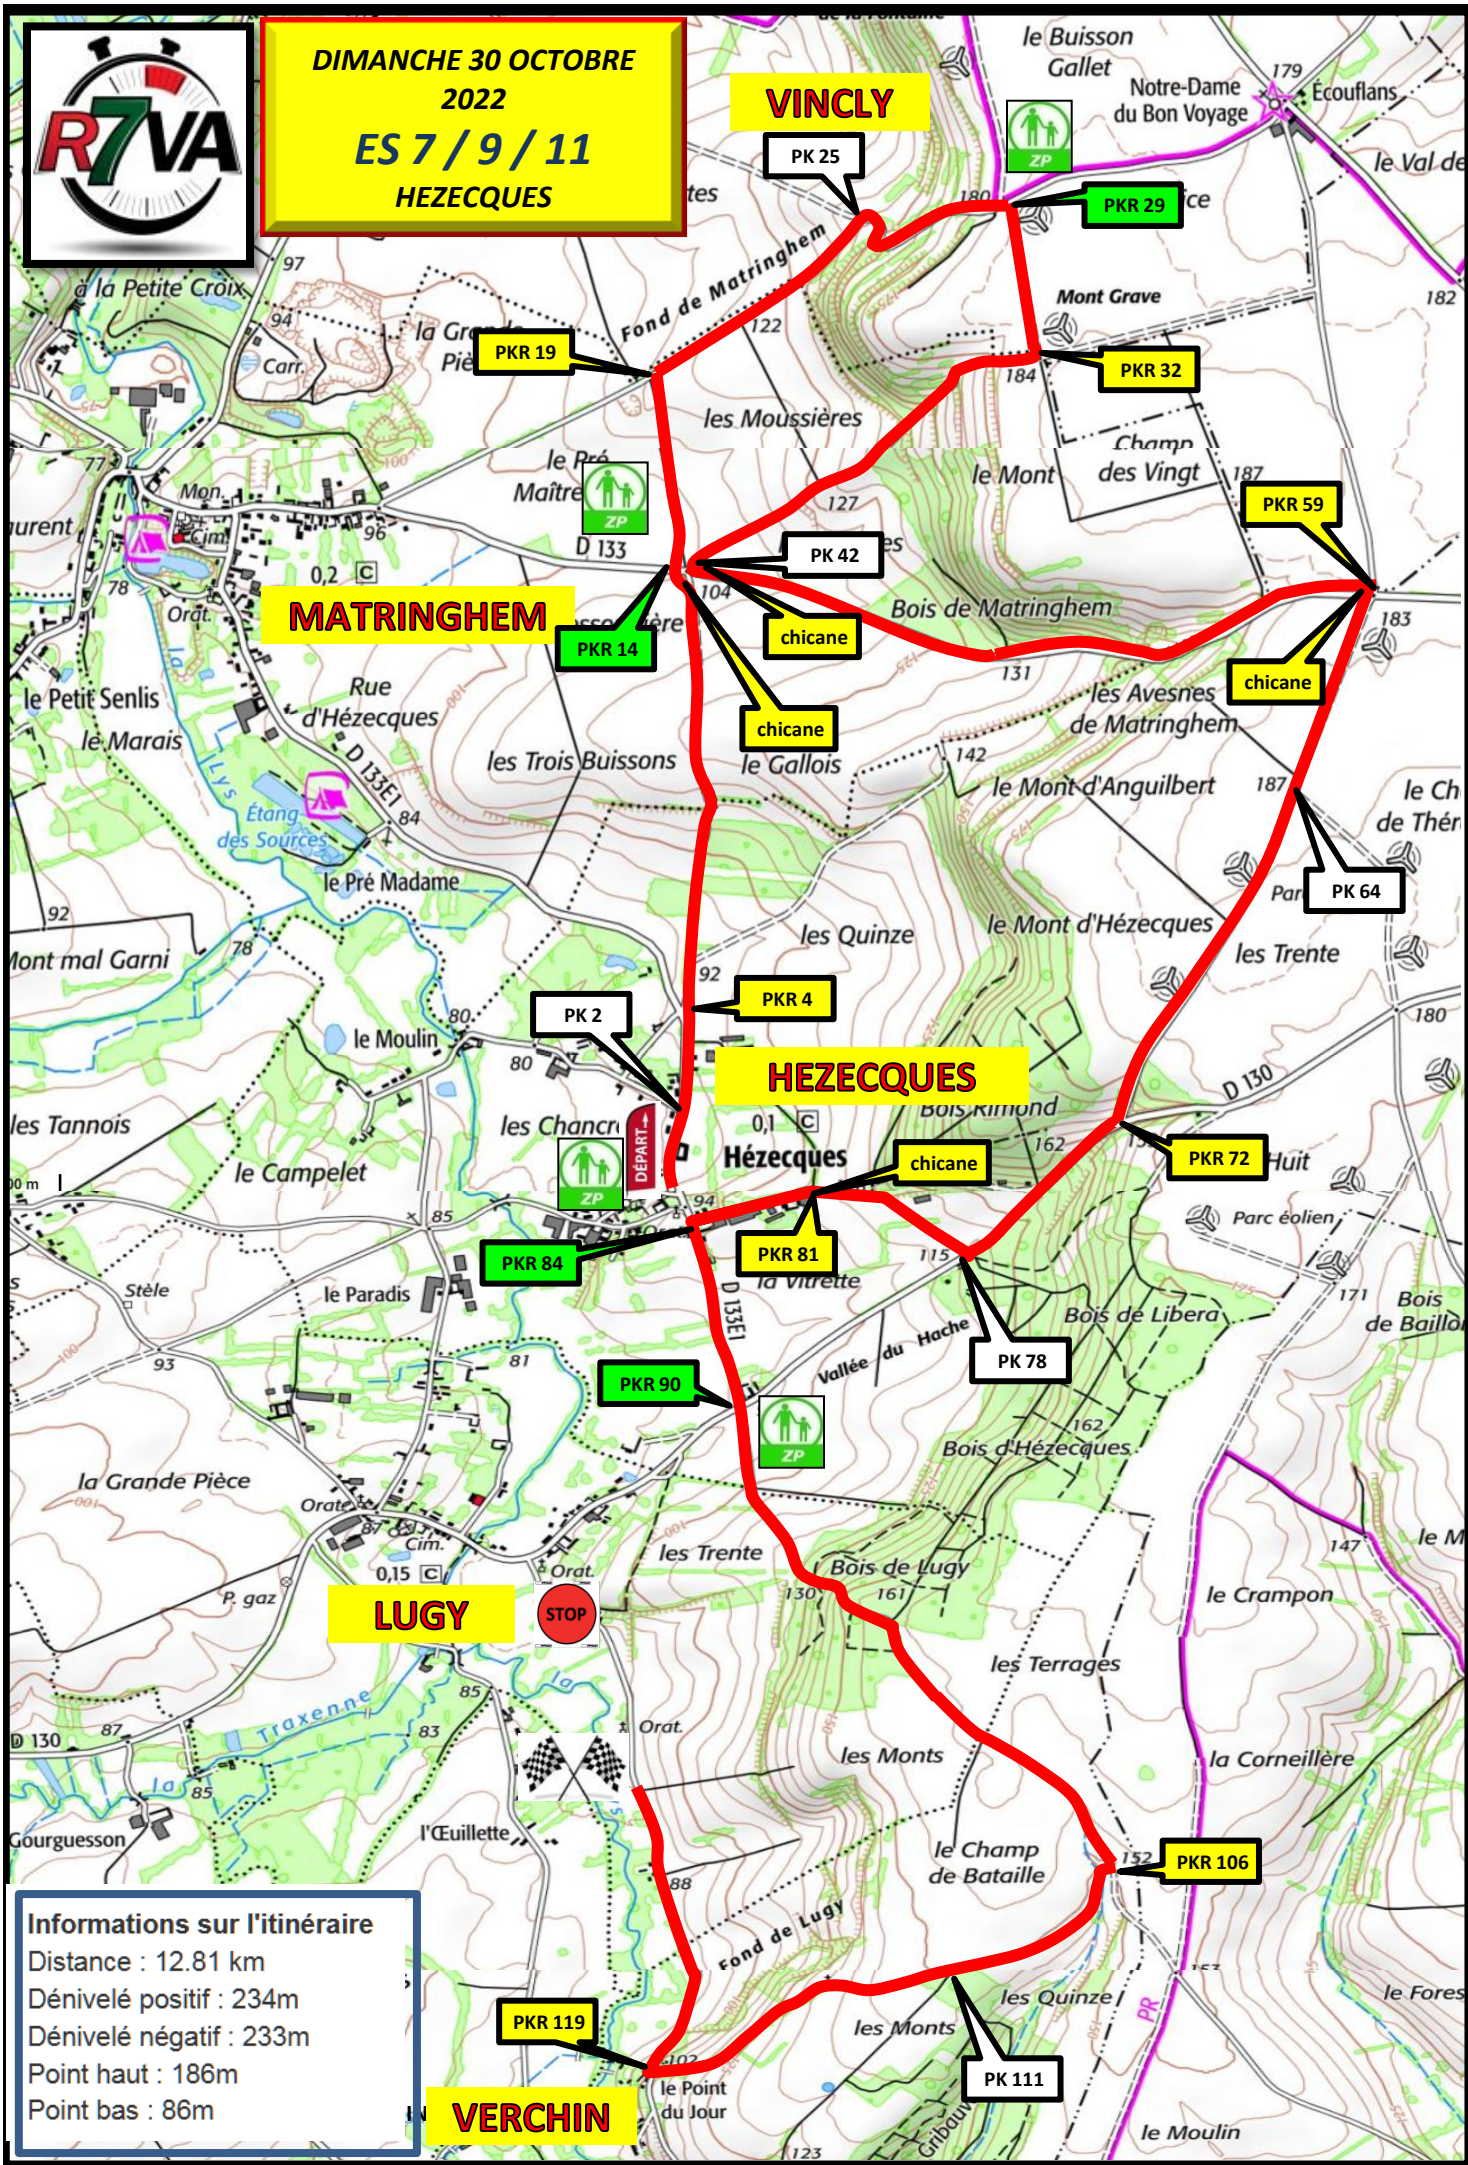

**DIMANCHE 30 OCTOBRE  
2022  
ES 7 / 9 / 11  
HEZECQUES**

**Informations sur l'itinéraire**

Distance : 12.81 km  
Dénivelé positif : 234m  
Dénivelé négatif : 233m  
Point haut : 186m  
Point bas : 86m

**VERCHIN**